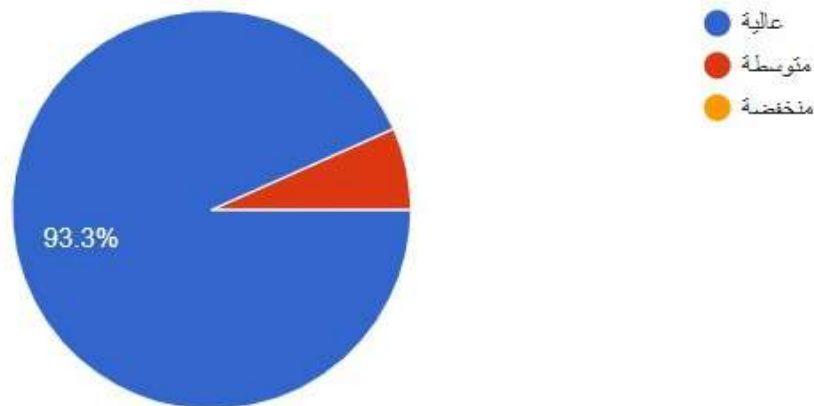

إرسال

نسخة من نسخة من استبيان رضا المستفيدين لجمعية التنمية بعيوا

الإعدادات 75 الردود الأسئلة

نسخ الرسم البياني

تقدم الجمعية خدمات ذات جودة عالية ؟

75 ردًا

إرسال

نسخة من نسخة من استبيان رضا المستفيدين لجمعية التنمية بعيوا