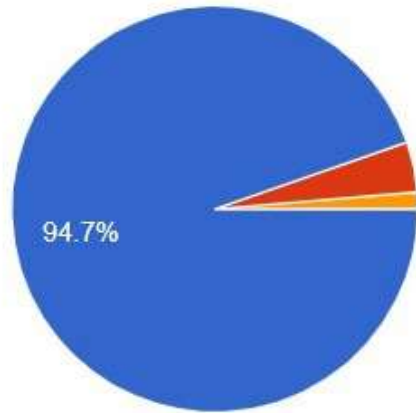

إرسال

نسخة من استبيان رضا المستفيدين لجمعية التنمية بعيوا

الإعدادات الردود 75 الأسئلة

نسخ الرسم البياني

الإجراءات والتعليمات لأنظمة العمل والخدمات في الجمعية واضحة وشفافة؟

75 ردًا

- بشكل عالي جداً
- بشكل متوسط
- بشكل منخفض