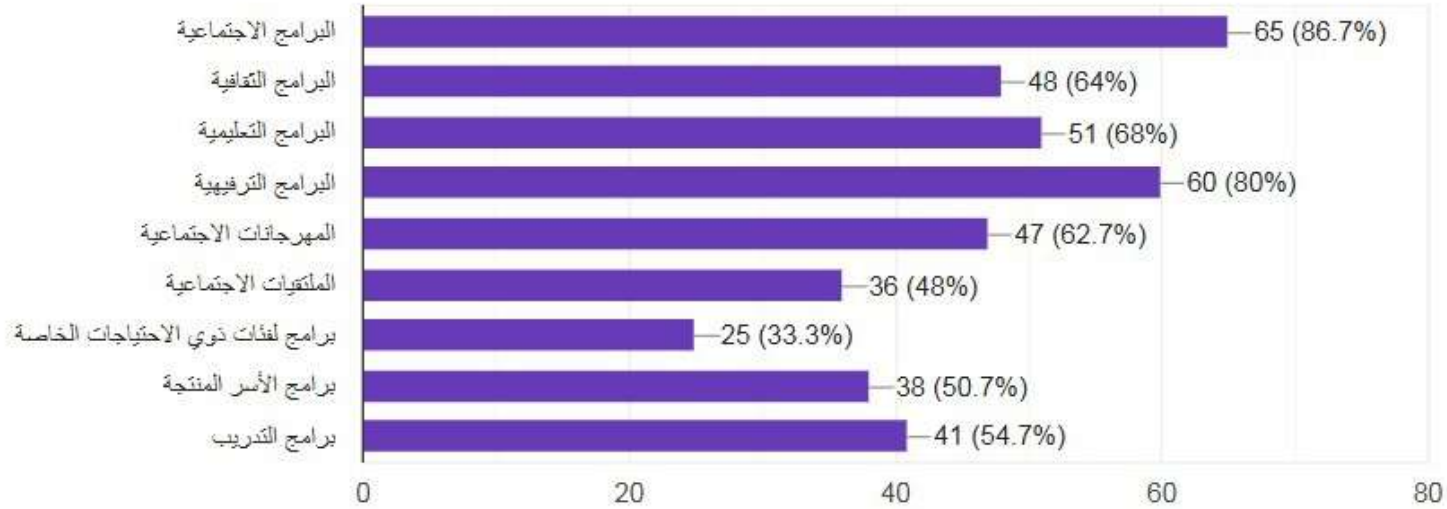

الإعدادات الردود 75 الأسئلة

نسخ الرسم البياني

اختر البرامج والخدمات التي استفدت منها (يمكن اختيار أكثر من خيار) ؟

ردًا 75

إرسال