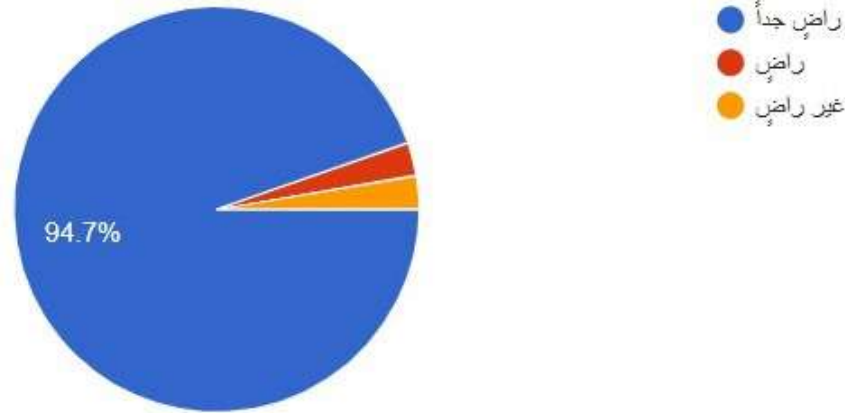

إرسال

نسخة من نسخة من استبيان رضا المستفيدين لجمعية التنمية بعيوا

الإعدادات الردود 75 الأسئلة

نسخ الرسم البياني

أداء العاملين بالجمعية على قدر كبير من الكفاءة؟

75 ردًا