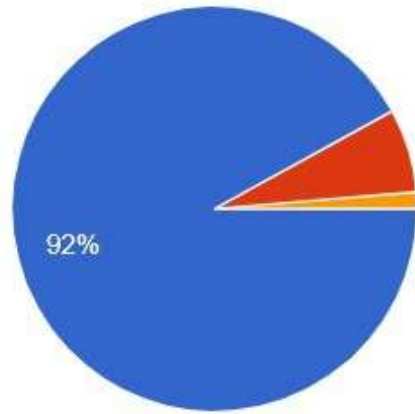

أداء العاملين بالجمعية على قدر كبير من الكفاءة؟

75 ردًا

إرسال

نسخة من نسخة من استبيان رضا المستفيدين لجمعية التنمية بعيوا

الإعدادات الردود 75 الأسئلة

نسخ الرسم البياني

استجابة الجمعية لطلبات المستفيدين سريع ومقنع؟

75 ردًا

- راضٍ جداً
- راضٍ
- غير راضٍ

إرسال

نسخة من نسخة من استبيان رضا المستخدمين لجمعية التنمية بعيوا

الإعدادات الردود 75 الأسئلة

نسخ الرسم البياني

تبدع الجمعية و تبتكر خدمات جديدة باستمرار؟

75 ردًا