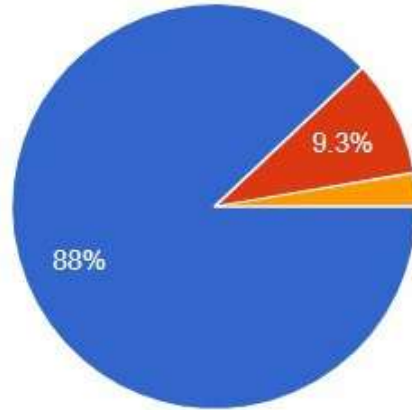

75 ردًا

- راضٍ جداً
- راضٍ
- غير راضٍ

إرسال

نسخة من نسخة من استبيان رضا المستخدمين لجمعية التنمية بعيوا

الإعدادات الردود 75 الأسئلة

نسخ الرسم البياني

تبدع الجمعية و تبتكر خدمات جديدة باستمرار؟

75 ردًا