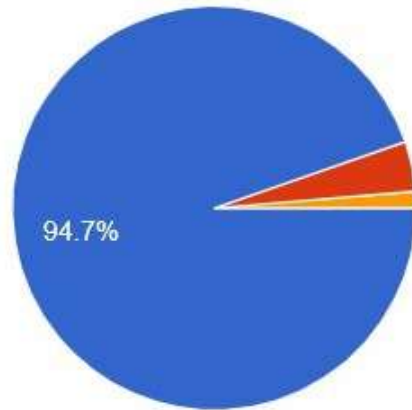

إرسال

نسخة من نسخة من استبيان رضا المستفيدين لجمعية التنمية بعيوا

الإعدادات الردود 75 الأسئلة

نسخ الرسم البياني

شكاوى المستفيدين تؤخذ بعين الاعتبار وتعالج بشكل سريع؟

75 ردًا

- عالي جداً
- متوسط
- منخفض

إرسال