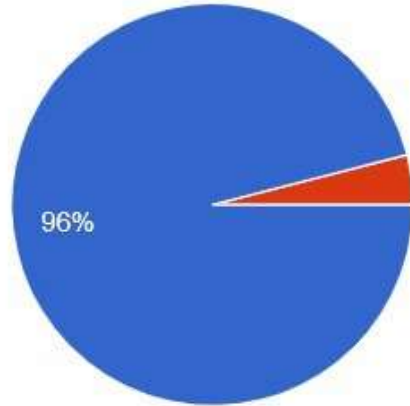

إرسال

نسخة من نسخة من استبيان رضا المستفيدين لجمعية التنمية بعيوا

الإعدادات 75 الردود الأسئلة

نسخ الرسم البياني

تقدم الجمعية خدمات ذات جودة عالية ؟

75 ردًا

إرسال

نسخة من نسخة من استبيان رضا المستفيدين لجمعية التنمية بعيوا

الإعدادات الردود 75 الأسئلة

نسخ الرسم البياني

المدة الزمنية لتقديم الخدمات في الجمعية مناسب جدا؟

75 ردًا

- مناسب
- متوسط
- غير مناسب

إرسال

نسخة من نسخة من استبيان رضا المستفيدين لجمعية التنمية بعيوا

الإعدادات الردود 75 الأسئلة