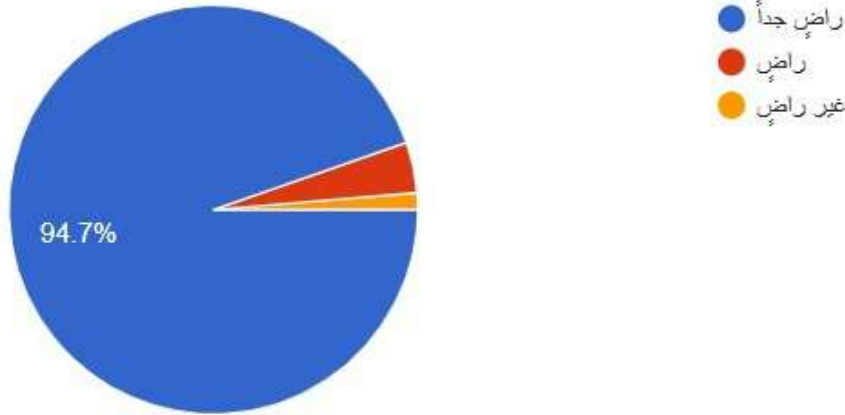

إرسال

نسخة من نسخة من استبيان رضا المستفيدين لجمعية التنمية بعيوا

الإعدادات 75 الردود الأسئلة

نسخ الرسم البياني

ما مدى رضاك لسرعة تلبية طلبك؟

75 ردًا